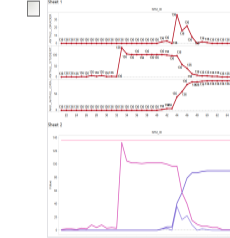

A Karakter VGS vs resultat UH

Dashboard 1

Dashboard 1

Dashboard 1

FSDM_GSP_6.3C

FSDM_GSP6.3A

FSDM_GSP6.3B

FSDM_GSP6.3D