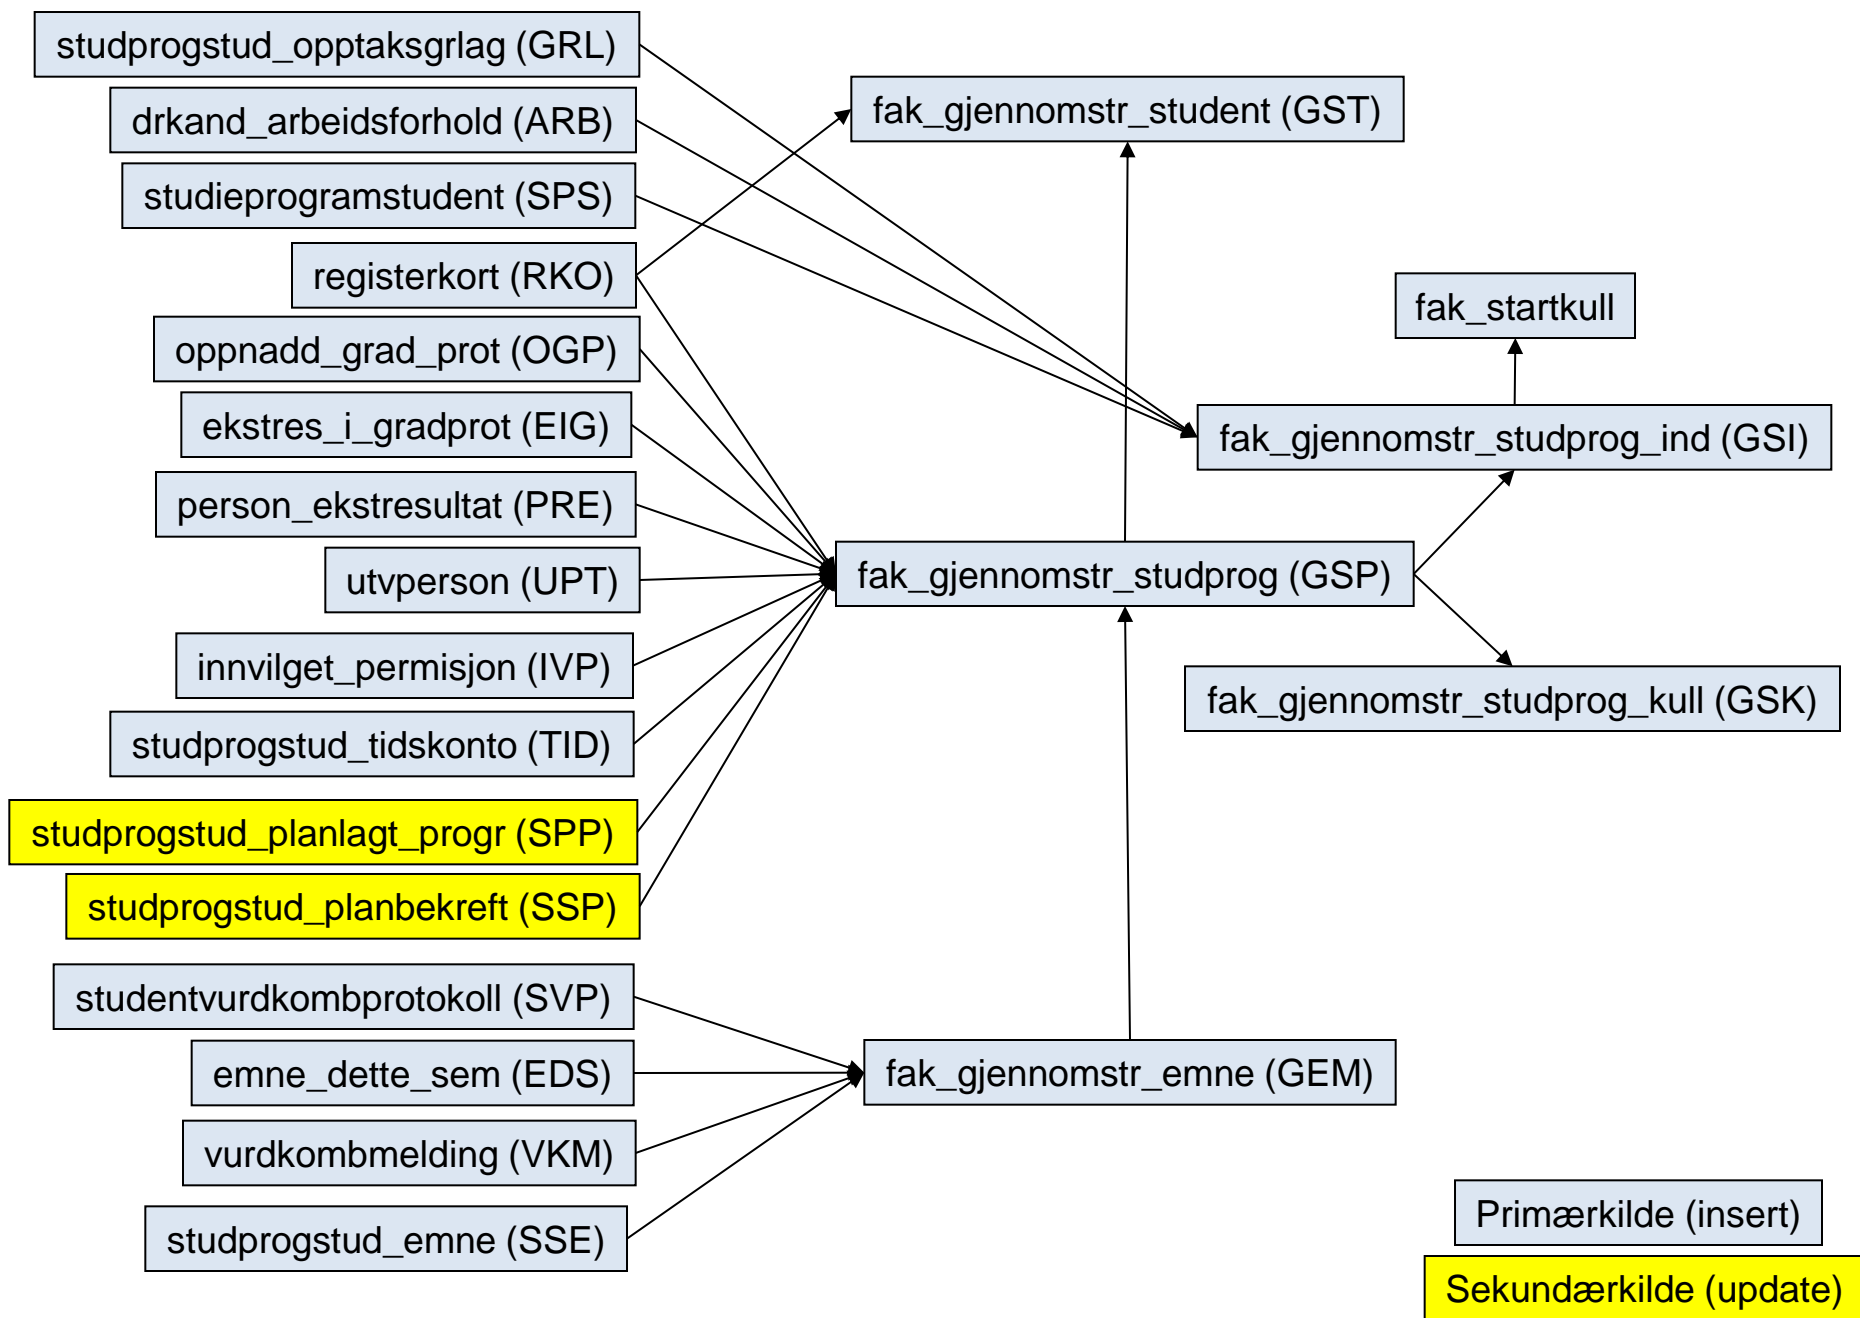

Dataflyt FS-mart: Gjennomstrømming