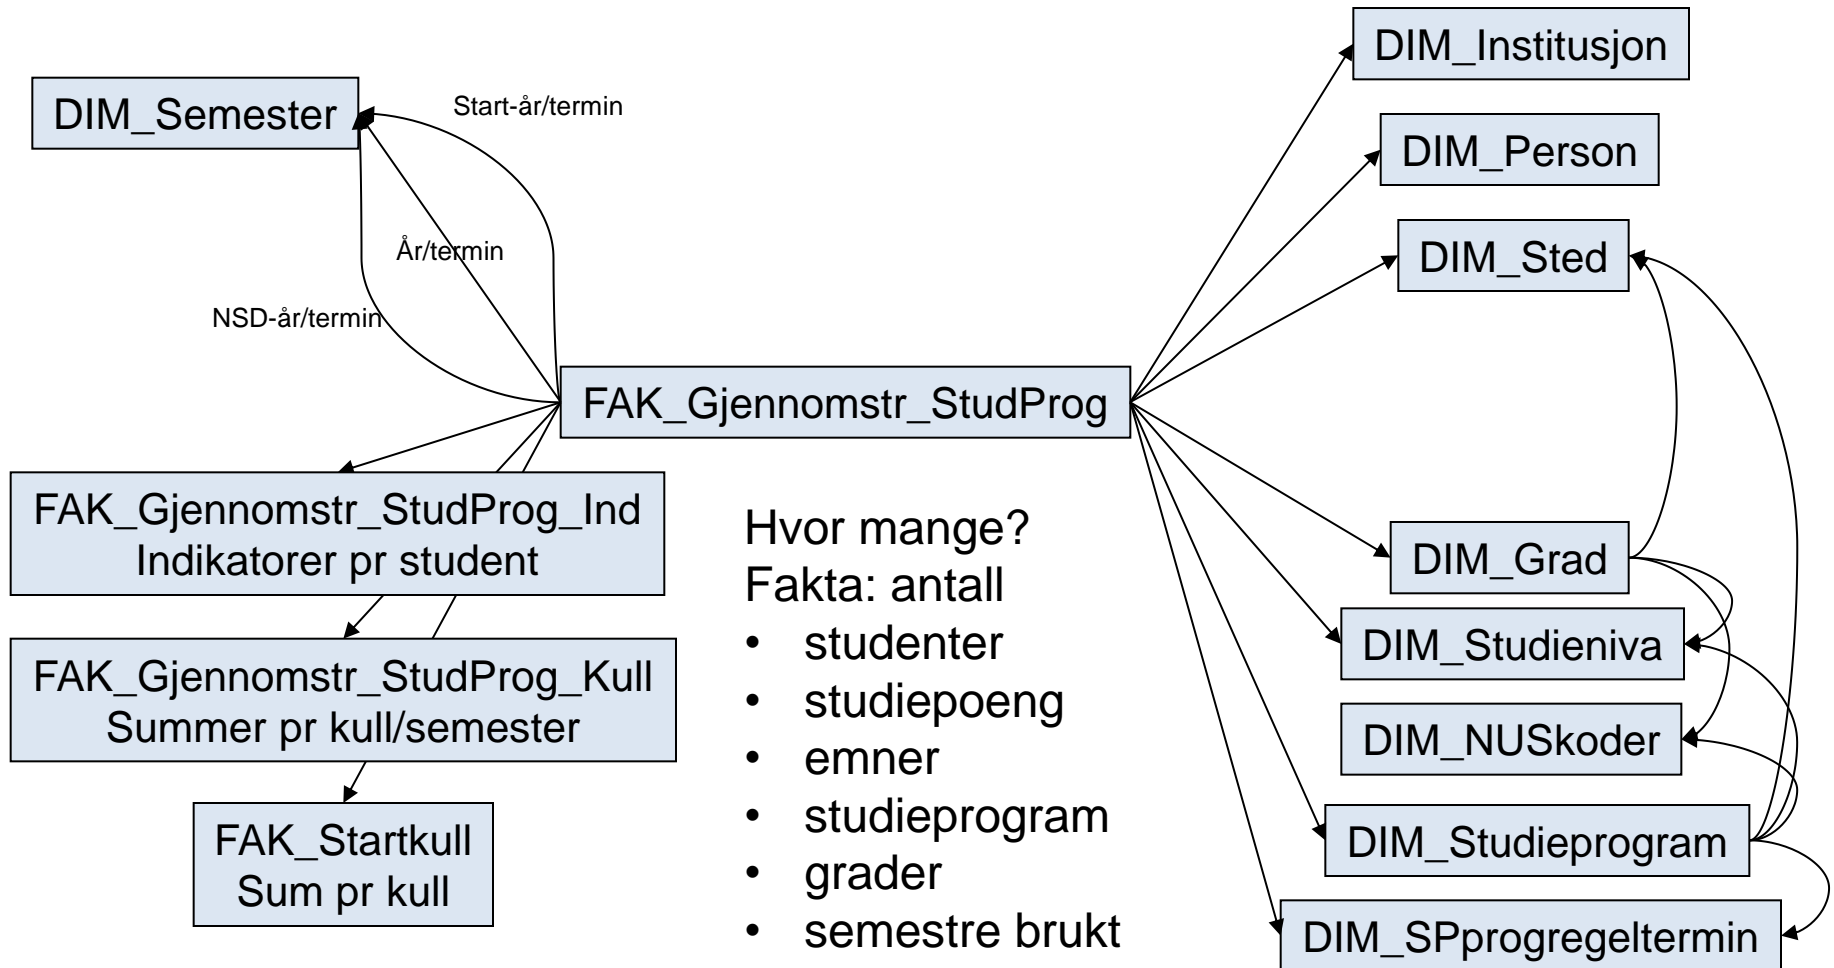

Gjennomstrømming: Stjerneskjema GSP (studieprogram)

Når?

Hvem?

Hvor?

Studentens hjemsted

Hva?