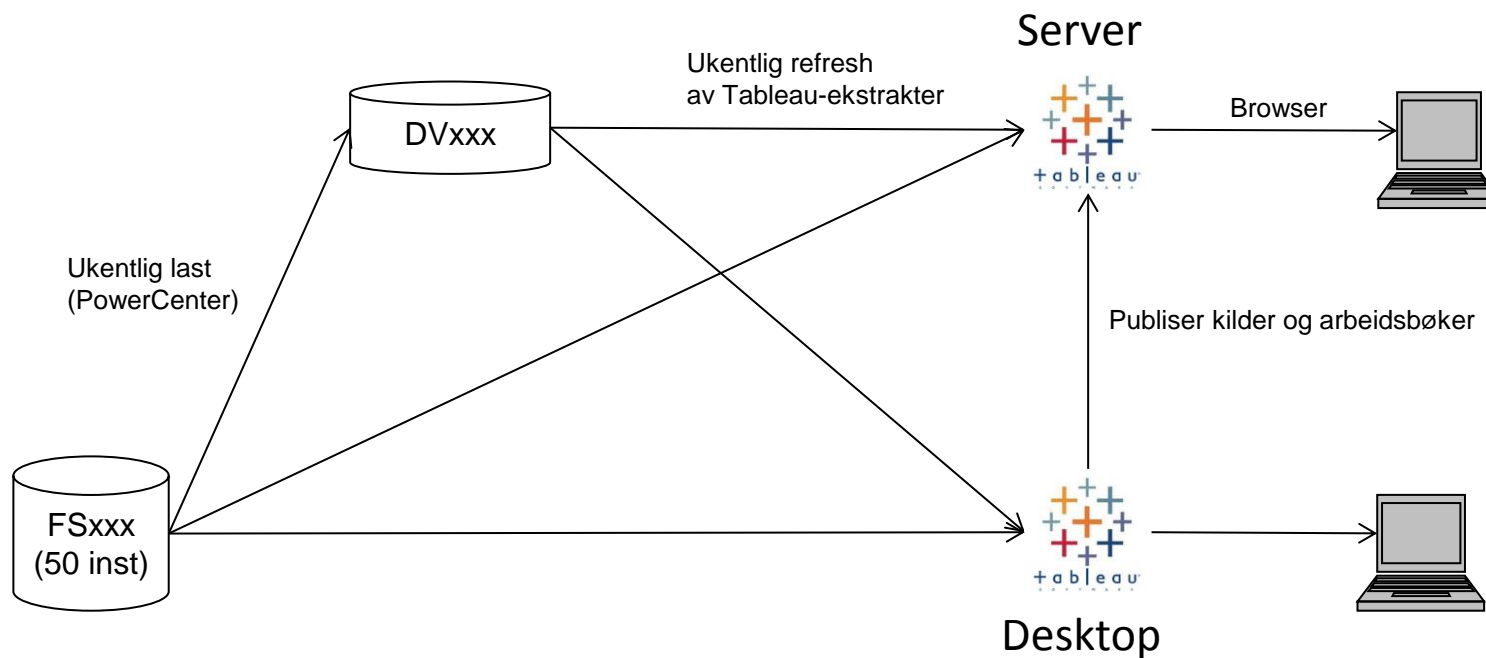

Desktop installeres på terminalserver (eller PC)
(Krever brannmuråpning mot aktuelle databaser)

Live: Lesing fra databasen

Ekstrakt: Data kopieres til Server eller Desktop

Hovedelementer på Server

- Site: Overordnet inndeling: En felles site for FS/FS-mart
- Projects: Mappe for å lagre de andre objektene: Workbooks og Data Sources. Vi har foreløpig 3 prosjekter:
 - FS
 - FS-mart
 - Sandkasse
- Workbooks: Alle rapporter/visninger/views/dashbord lagres i en arbeidsbok, f.eks.
 - FSDM_VPR4.1 Studiepoengproduksjon
- Views: En fellesbetegnelse for arkene i en arbeidsbok, kan være enten en enkel visning eller et sammensatt dashbord
 - FSDM_VPR4.1A
- Data Sources: Datakilder kan være av ulike typer:
 - Live: Denne knytter deg til databasen, må inneholde databaseinfo (bruker/passord)
 - Ekstrakt: Her er dataene ekstrahert over til Tableau Server og man trenger ikke knytte seg til databasen. Gir normalt bedre ytelse på rapporten.
- Andre elementer som er usynlige for sluttbrukere:
 - Lisenser
 - Grupper
 - Data Connections
 - Schedules
 - Tasks
 - Subscriptions