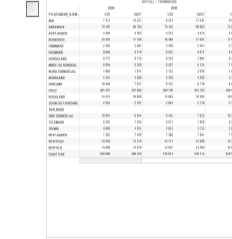

FSDM_GSP6.3E